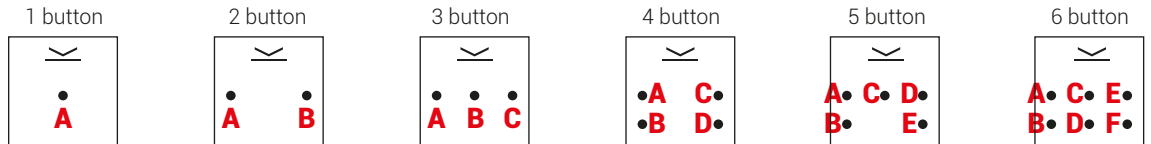

FMI

STEP 9 Select Button Type for Module 2

Mona Thermostat

Mona Switch

Mona Card Holder

ICON CHOOSE TEMPLATE

STEP 10 Select Icon for Module 2

 MASTER ON/OFF <input type="radio"/> 1	 CEILING LIGHT ON <input type="radio"/> 2	 CEILING LIGHT OFF <input type="radio"/> 3	 CEILING LIGHT DIM UP <input type="radio"/> 4	 CEILING LIGHT DIM DOWN <input type="radio"/> 5	 LAMP SHADE LIGHT <input type="radio"/> 6	 BEDSIDE LAMP <input type="radio"/> 7	 STANDING LAMP <input type="radio"/> 8	 COVE LIGHT <input type="radio"/> 9	
 BATHROOM LIGHT <input type="radio"/> 10	 BATHROOM LIGHT <input type="radio"/> 11	 MIRROR LIGHT <input type="radio"/> 12	 WC LIGHT <input type="radio"/> 13	 ENTRANCE LIGHT <input type="radio"/> 14	 SPOT LIGHT <input type="radio"/> 15	 LIVING ROOM LIGHT <input type="radio"/> 16	 BEDROOM LIGHT <input type="radio"/> 17	 DRESSING ROOM LIGHT <input type="radio"/> 18	
 MUTE <input type="radio"/> 19	 VOLUME DOWN <input type="radio"/> 20	 VOLUME UP <input type="radio"/> 21	 BLIND UP <input type="radio"/> 22	 BLIND DOWN <input type="radio"/> 23	 DO NOT DISTURB <input type="radio"/> 24	 MAKE UP ROOM <input type="radio"/> 25	 RECEPTION <input type="radio"/> 26	 LAUNDRY <input type="radio"/> 27	
 RELAX SCENE <input type="radio"/> 28	 SLEEP SCENE <input type="radio"/> 29	 MOVIE SCENE <input type="radio"/> 30	 SENSOR ACTIVE <input type="radio"/> 31	 STAY SCENE <input type="radio"/> 32	 AWAY SCENE <input type="radio"/> 33	 NIGHT LIGHT <input type="radio"/> 34	 DAY LIGHT <input type="radio"/> 35	 FAN <input type="radio"/> 36	
 ECO COMFORT <input type="radio"/> 37	 WINTER MODE <input type="radio"/> 38	 SUMMER MODE <input type="radio"/> 39	 MOOD <input type="radio"/> 40	 DRAPE CONTROL <input type="radio"/> 41					