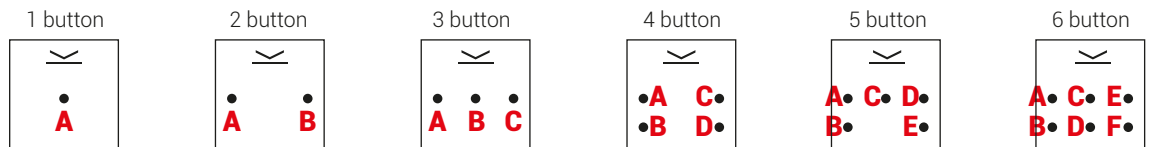

FMI

STEP 17 Select Button Type for Module 4

Mona Thermostat

Mona Switch

Mona Card Holder

ICON CHOOSE TEMPLATE

STEP 18 Select Icon for Module 4

 MASTER ON/OFF <input type="radio"/> 1	 CEILING LIGHT ON <input type="radio"/> 2	 CEILING LIGHT OFF <input type="radio"/> 3	 CEILING LIGHT DIM UP <input type="radio"/> 4	 CEILING LIGHT DIM DOWN <input type="radio"/> 5	 LAMP SHADE LIGHT <input type="radio"/> 6	 BEDSIDE LAMP <input type="radio"/> 7	 STANDING LAMP <input type="radio"/> 8	 COVE LIGHT <input type="radio"/> 9	
 BATHROOM LIGHT <input type="radio"/> 10	 BATHROOM LIGHT <input type="radio"/> 11	 MIRROR LIGHT <input type="radio"/> 12	 WC LIGHT <input type="radio"/> 13	 ENTRANCE LIGHT <input type="radio"/> 14	 SPOT LIGHT <input type="radio"/> 15	 LIVING ROOM LIGHT <input type="radio"/> 16	 BEDROOM LIGHT <input type="radio"/> 17	 DRESSING ROOM LIGHT <input type="radio"/> 18	
 MUTE <input type="radio"/> 19	 VOLUME DOWN <input type="radio"/> 20	 VOLUME UP <input type="radio"/> 21	 BLIND UP <input type="radio"/> 22	 BLIND DOWN <input type="radio"/> 23	 DO NOT DISTURB <input type="radio"/> 24	 MAKE UP ROOM <input type="radio"/> 25	 RECEPTION <input type="radio"/> 26	 LAUNDRY <input type="radio"/> 27	
 RELAX SCENE <input type="radio"/> 28	 SLEEP SCENE <input type="radio"/> 29	 MOVIE SCENE <input type="radio"/> 30	 SENSOR ACTIVE <input type="radio"/> 31	 STAY SCENE <input type="radio"/> 32	 AWAY SCENE <input type="radio"/> 33	 NIGHT LIGHT <input type="radio"/> 34	 DAY LIGHT <input type="radio"/> 35	 FAN <input type="radio"/> 36	
 ECO COMFORT <input type="radio"/> 37	 WINTER MODE <input type="radio"/> 38	 SUMMER MODE <input type="radio"/> 39	 MOOD <input type="radio"/> 40	 DRAPE CONTROL <input type="radio"/> 41					