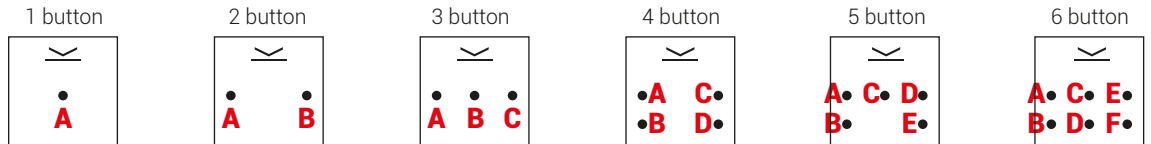

FMI

■ STEP 13 Select Button Type for Module 3

Mona Thermostat

Mona Switch

Mona Card Holder

ICON CHOOSE TEMPLATE

STEP 14 Select Icon for Module 3

 MASTER ON/OFF <input type="radio"/> 1	 CEILING LIGHT ON <input type="radio"/> 2	 CEILING LIGHT OFF <input type="radio"/> 3	 CEILING LIGHT DIM UP <input type="radio"/> 4	 CEILING LIGHT DIM DOWN <input type="radio"/> 5	 LAMP SHADE LIGHT <input type="radio"/> 6	 BEDSIDE LAMP <input type="radio"/> 7	 STANDING LAMP <input type="radio"/> 8	 COVE LIGHT <input type="radio"/> 9	
 BATHROOM LIGHT <input type="radio"/> 10	 BATHROOM LIGHT <input type="radio"/> 11	 MIRROR LIGHT <input type="radio"/> 12	 WC LIGHT <input type="radio"/> 13	 ENTRANCE LIGHT <input type="radio"/> 14	 SPOT LIGHT <input type="radio"/> 15	 LIVING ROOM LIGHT <input type="radio"/> 16	 BEDROOM LIGHT <input type="radio"/> 17	 DRESSING ROOM LIGHT <input type="radio"/> 18	
 MUTE <input type="radio"/> 19	 VOLUME DOWN <input type="radio"/> 20	 VOLUME UP <input type="radio"/> 21	 BLIND UP <input type="radio"/> 22	 BLIND DOWN <input type="radio"/> 23	 DO NOT DISTURB <input type="radio"/> 24	 MAKE UP ROOM <input type="radio"/> 25	 RECEPTION <input type="radio"/> 26	 LAUNDRY <input type="radio"/> 27	
 RELAX SCENE <input type="radio"/> 28	 SLEEP SCENE <input type="radio"/> 29	 MOVIE SCENE <input type="radio"/> 30	 SENSOR ACTIVE <input type="radio"/> 31	 STAY SCENE <input type="radio"/> 32	 AWAY SCENE <input type="radio"/> 33	 NIGHT LIGHT <input type="radio"/> 34	 DAY LIGHT <input type="radio"/> 35	 FAN <input type="radio"/> 36	
 ECO COMFORT <input type="radio"/> 37	 WINTER MODE <input type="radio"/> 38	 SUMMER MODE <input type="radio"/> 39	 MOOD <input type="radio"/> 40	 DRAPE CONTROL <input type="radio"/> 41					