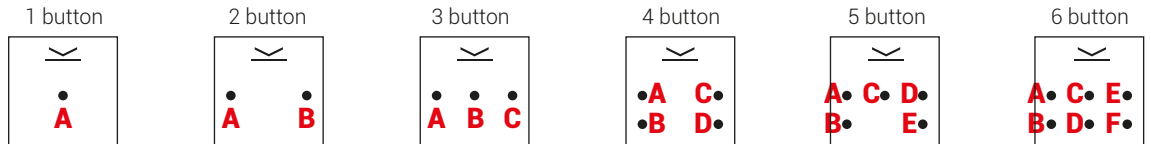

ICON CHOOSE TEMPLATE

■ STEP 5 Select Button Type for Module 1

Mona Thermostat

Mona Switch

Mona Card Holder

ICON CHOOSE TEMPLATE

STEP 6 Select Icon for Module 1

 MASTER ON/OFF <input type="radio"/> 1	 CEILING LIGHT ON <input type="radio"/> 2	 CEILING LIGHT OFF <input type="radio"/> 3	 CEILING LIGHT DIM UP <input type="radio"/> 4	 CEILING LIGHT DIM DOWN <input type="radio"/> 5	 LAMP SHADE LIGHT <input type="radio"/> 6	 BEDSIDE LAMP <input type="radio"/> 7	 STANDING LAMP <input type="radio"/> 8	 COVE LIGHT <input type="radio"/> 9	
 BATHROOM LIGHT <input type="radio"/> 10	 BATHROOM LIGHT <input type="radio"/> 11	 MIRROR LIGHT <input type="radio"/> 12	 WC LIGHT <input type="radio"/> 13	 ENTRANCE LIGHT <input type="radio"/> 14	 SPOT LIGHT <input type="radio"/> 15	 LIVING ROOM LIGHT <input type="radio"/> 16	 BEDROOM LIGHT <input type="radio"/> 17	 DRESSING ROOM LIGHT <input type="radio"/> 18	
 MUTE <input type="radio"/> 19	 VOLUME DOWN <input type="radio"/> 20	 VOLUME UP <input type="radio"/> 21	 BLIND UP <input type="radio"/> 22	 BLIND DOWN <input type="radio"/> 23	 DO NOT DISTURB <input type="radio"/> 24	 MAKE UP ROOM <input type="radio"/> 25	 RECEPTION <input type="radio"/> 26	 LAUNDRY <input type="radio"/> 27	
 RELAX SCENE <input type="radio"/> 28	 SLEEP SCENE <input type="radio"/> 29	 MOVIE SCENE <input type="radio"/> 30	 SENSOR ACTIVE <input type="radio"/> 31	 STAY SCENE <input type="radio"/> 32	 AWAY SCENE <input type="radio"/> 33	 NIGHT LIGHT <input type="radio"/> 34	 DAY LIGHT <input type="radio"/> 35	 FAN <input type="radio"/> 36	
 ECO COMFORT <input type="radio"/> 37	 WINTER MODE <input type="radio"/> 38	 SUMMER MODE <input type="radio"/> 39	 MOOD <input type="radio"/> 40	 DRAPE CONTROL <input type="radio"/> 41					