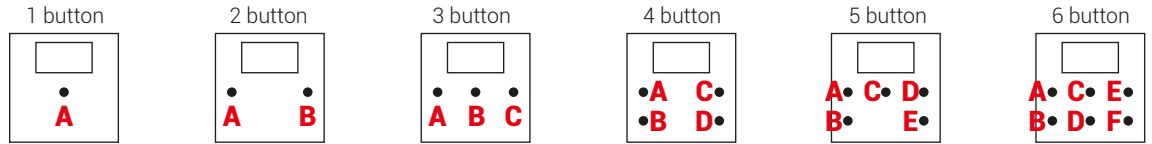

FMI

STEP 17 Select Button Type for Module 4

Mona Thermostat

Mona Switch

Mona Card Holder

ICON CHOOSE TEMPLATE

STEP 18 Select Icon for Module 4

 MASTER ON/OFF <input type="radio"/> 1	 CEILING LIGHT ON <input type="radio"/> 2	 CEILING LIGHT OFF <input type="radio"/> 3	 CEILING LIGHT DIM UP <input type="radio"/> 4	 CEILING LIGHT DIM DOWN <input type="radio"/> 5	 LAMP SHADE LIGHT <input type="radio"/> 6	 BEDSIDE LAMP <input type="radio"/> 7	 STANDING LAMP <input type="radio"/> 8	 COVE LIGHT <input type="radio"/> 9	
 BATHROOM LIGHT <input type="radio"/> 10	 BATHROOM LIGHT <input type="radio"/> 11	 MIRROR LIGHT <input type="radio"/> 12	 WC LIGHT <input type="radio"/> 13	 ENTRANCE LIGHT <input type="radio"/> 14	 SPOT LIGHT <input type="radio"/> 15	 LIVING ROOM LIGHT <input type="radio"/> 16	 BEDROOM LIGHT <input type="radio"/> 17	 DRESSING ROOM LIGHT <input type="radio"/> 18	
 MUTE <input type="radio"/> 19	 VOLUME DOWN <input type="radio"/> 20	 VOLUME UP <input type="radio"/> 21	 BLIND UP <input type="radio"/> 22	 BLIND DOWN <input type="radio"/> 23	 DO NOT DISTURB <input type="radio"/> 24	 MAKE UP ROOM <input type="radio"/> 25	 RECEPTION <input type="radio"/> 26	 LAUNDRY <input type="radio"/> 27	
 RELAX SCENE <input type="radio"/> 28	 SLEEP SCENE <input type="radio"/> 29	 MOVIE SCENE <input type="radio"/> 30	 SENSOR ACTIVE <input type="radio"/> 31	 STAY SCENE <input type="radio"/> 32	 AWAY SCENE <input type="radio"/> 33	 NIGHT LIGHT <input type="radio"/> 34	 DAY LIGHT <input type="radio"/> 35	 FAN <input type="radio"/> 36	
 ECO COMFORT <input type="radio"/> 37	 WINTER MODE <input type="radio"/> 38	 SUMMER MODE <input type="radio"/> 39	 MOOD <input type="radio"/> 40	 DRAPE CONTROL <input type="radio"/> 41					