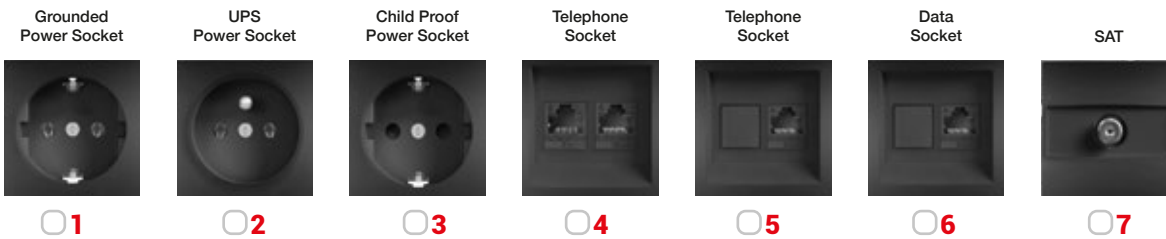

for European Sockets