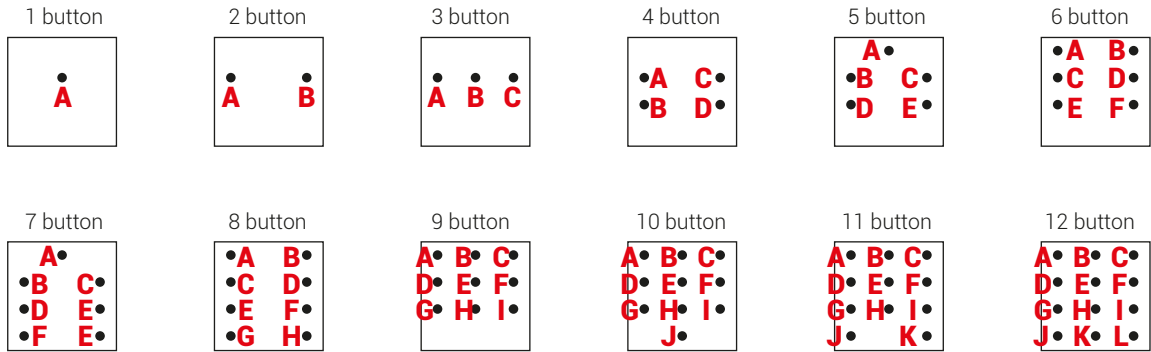

FMI

■ STEP 13 Select Button Type for Module 3

Mona Thermostat

Mona Switch

Mona Card Holder

ICON CHOOSE TEMPLATE

STEP 14 Select Icon for Module 3

 MASTER ON/OFF <input type="radio"/> 1	 CEILING LIGHT ON <input type="radio"/> 2	 CEILING LIGHT OFF <input type="radio"/> 3	 CEILING LIGHT DIM UP <input type="radio"/> 4	 CEILING LIGHT DIM DOWN <input type="radio"/> 5	 LAMP SHADE LIGHT <input type="radio"/> 6	 BEDSIDE LAMP <input type="radio"/> 7	 STANDING LAMP <input type="radio"/> 8	 COVE LIGHT <input type="radio"/> 9	
 BATHROOM LIGHT <input type="radio"/> 10	 BATHROOM LIGHT <input type="radio"/> 11	 MIRROR LIGHT <input type="radio"/> 12	 WC LIGHT <input type="radio"/> 13	 ENTRANCE LIGHT <input type="radio"/> 14	 SPOT LIGHT <input type="radio"/> 15	 LIVING ROOM LIGHT <input type="radio"/> 16	 BEDROOM LIGHT <input type="radio"/> 17	 DRESSING ROOM LIGHT <input type="radio"/> 18	
 MUTE <input type="radio"/> 19	 VOLUME DOWN <input type="radio"/> 20	 VOLUME UP <input type="radio"/> 21	 BLIND UP <input type="radio"/> 22	 BLIND DOWN <input type="radio"/> 23	 DO NOT DISTURB <input type="radio"/> 24	 MAKE UP ROOM <input type="radio"/> 25	 RECEPTION <input type="radio"/> 26	 LAUNDRY <input type="radio"/> 27	
 RELAX SCENE <input type="radio"/> 28	 SLEEP SCENE <input type="radio"/> 29	 MOVIE SCENE <input type="radio"/> 30	 SENSOR ACTIVE <input type="radio"/> 31	 STAY SCENE <input type="radio"/> 32	 AWAY SCENE <input type="radio"/> 33	 NIGHT LIGHT <input type="radio"/> 34	 DAY LIGHT <input type="radio"/> 35	 FAN <input type="radio"/> 36	
 ECO COMFORT <input type="radio"/> 37	 WINTER MODE <input type="radio"/> 38	 SUMMER MODE <input type="radio"/> 39	 MOOD <input type="radio"/> 40	 DRAPE CONTROL <input type="radio"/> 41					