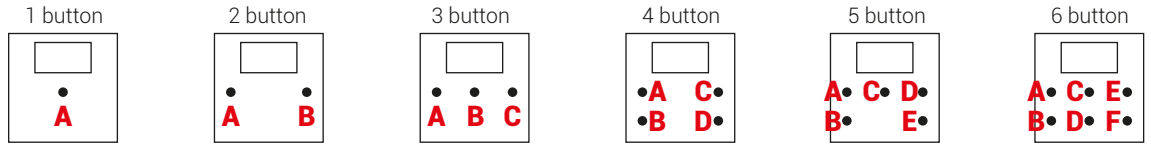

ICON CHOOSE TEMPLATE

■ STEP 21 Select Button Type for Module 5

Mona Thermostat