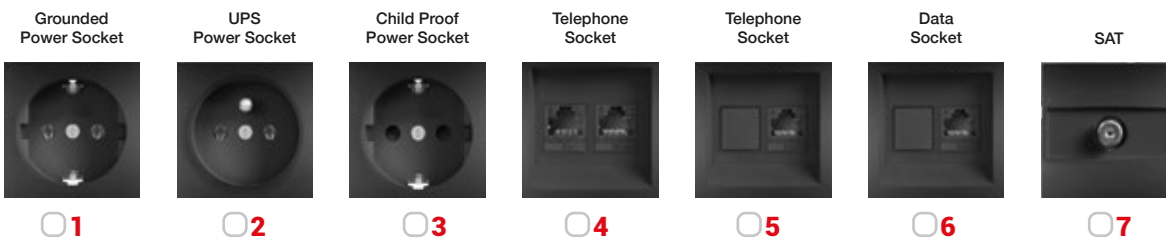

for European Sockets