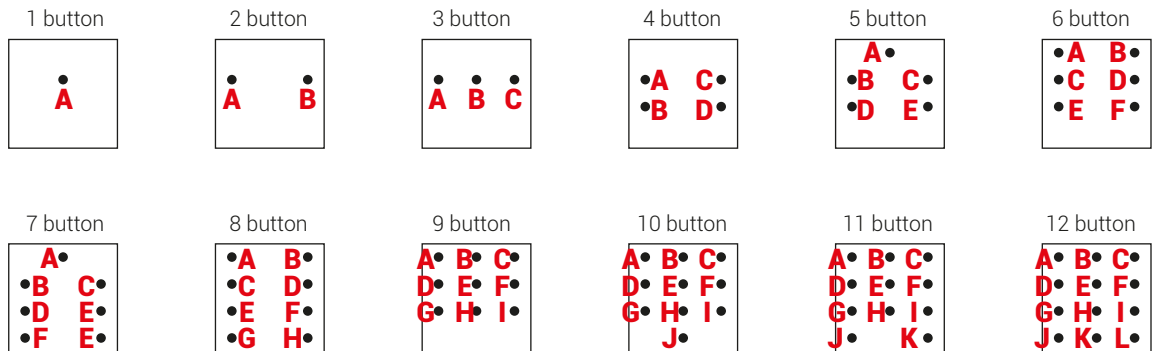

FMI

STEP 17 Select Button Type for Module 4

Mona Thermostat

Mona Switch

Mona Card Holder

ICON CHOOSE TEMPLATE

STEP 18 Select Icon for Module 4

 MASTER ON/OFF <input type="radio"/> 1	 CEILING LIGHT ON <input type="radio"/> 2	 CEILING LIGHT OFF <input type="radio"/> 3	 CEILING LIGHT DIM UP <input type="radio"/> 4	 CEILING LIGHT DIM DOWN <input type="radio"/> 5	 LAMP SHADE LIGHT <input type="radio"/> 6	 BEDSIDE LAMP <input type="radio"/> 7	 STANDING LAMP <input type="radio"/> 8	 COVE LIGHT <input type="radio"/> 9	
 BATHROOM LIGHT <input type="radio"/> 10	 BATHROOM LIGHT <input type="radio"/> 11	 MIRROR LIGHT <input type="radio"/> 12	 WC LIGHT <input type="radio"/> 13	 ENTRANCE LIGHT <input type="radio"/> 14	 SPOT LIGHT <input type="radio"/> 15	 LIVING ROOM LIGHT <input type="radio"/> 16	 BEDROOM LIGHT <input type="radio"/> 17	 DRESSING ROOM LIGHT <input type="radio"/> 18	
 MUTE <input type="radio"/> 19	 VOLUME DOWN <input type="radio"/> 20	 VOLUME UP <input type="radio"/> 21	 BLIND UP <input type="radio"/> 22	 BLIND DOWN <input type="radio"/> 23	 DO NOT DISTURB <input type="radio"/> 24	 MAKE UP ROOM <input type="radio"/> 25	 RECEPTION <input type="radio"/> 26	 LAUNDRY <input type="radio"/> 27	
 RELAX SCENE <input type="radio"/> 28	 SLEEP SCENE <input type="radio"/> 29	 MOVIE SCENE <input type="radio"/> 30	 SENSOR ACTIVE <input type="radio"/> 31	 STAY SCENE <input type="radio"/> 32	 AWAY SCENE <input type="radio"/> 33	 NIGHT LIGHT <input type="radio"/> 34	 DAY LIGHT <input type="radio"/> 35	 FAN <input type="radio"/> 36	
 ECO COMFORT <input type="radio"/> 37	 WINTER MODE <input type="radio"/> 38	 SUMMER MODE <input type="radio"/> 39	 MOOD <input type="radio"/> 40	 DRAPE CONTROL <input type="radio"/> 41					