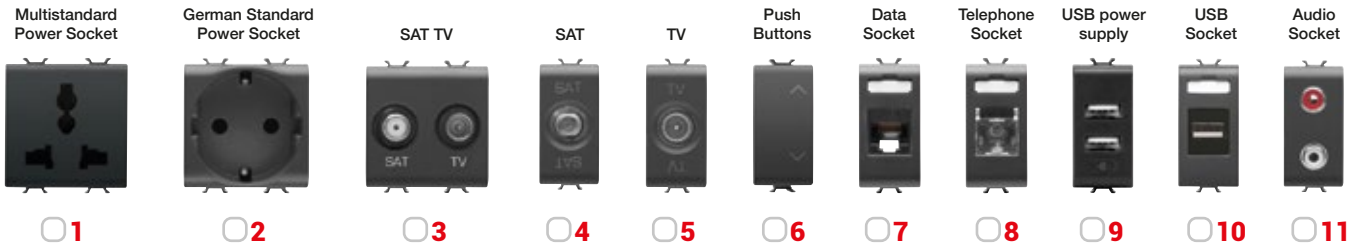

S	CH
A - 16	A - 2
B - 17	B - 3
C - 18	C - 4
D - 14	D - 5
E - 10	E - 21
F - 8	F - 20
G - 31	
H - 22	
I - 23	
J - 30	
K - 28	
L - 26	

STEP 8 Select Socket Type for Module 2

for Modular European Sockets

for European Sockets