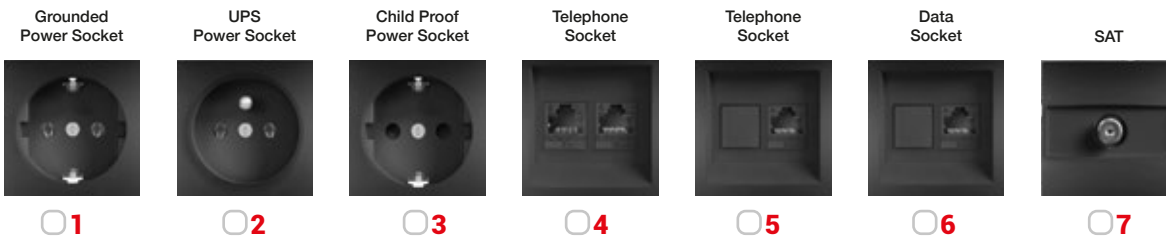

for European Sockets