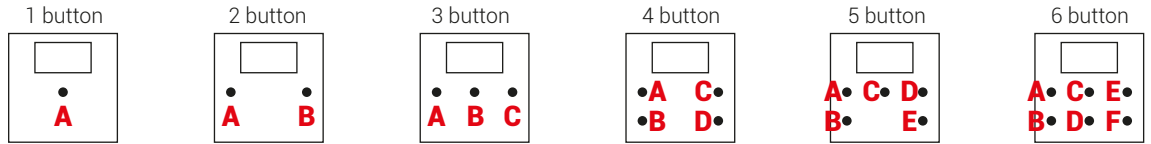

FMI

STEP 9 Select Button Type for Module 2

Mona Thermostat

Mona Switch

Mona Card Holder

ICON CHOOSE TEMPLATE

STEP 10 Select Icon for Module 2

 MASTER ON/OFF <input type="radio"/> 1	 CEILING LIGHT ON <input type="radio"/> 2	 CEILING LIGHT OFF <input type="radio"/> 3	 CEILING LIGHT DIM UP <input type="radio"/> 4	 CEILING LIGHT DIM DOWN <input type="radio"/> 5	 LAMP SHADE LIGHT <input type="radio"/> 6	 BEDSIDE LAMP <input type="radio"/> 7	 STANDING LAMP <input type="radio"/> 8	 COVE LIGHT <input type="radio"/> 9	
 BATHROOM LIGHT <input type="radio"/> 10	 BATHROOM LIGHT <input type="radio"/> 11	 MIRROR LIGHT <input type="radio"/> 12	 WC LIGHT <input type="radio"/> 13	 ENTRANCE LIGHT <input type="radio"/> 14	 SPOT LIGHT <input type="radio"/> 15	 LIVING ROOM LIGHT <input type="radio"/> 16	 BEDROOM LIGHT <input type="radio"/> 17	 DRESSING ROOM LIGHT <input type="radio"/> 18	
 MUTE <input type="radio"/> 19	 VOLUME DOWN <input type="radio"/> 20	 VOLUME UP <input type="radio"/> 21	 BLIND UP <input type="radio"/> 22	 BLIND DOWN <input type="radio"/> 23	 DO NOT DISTURB <input type="radio"/> 24	 MAKE UP ROOM <input type="radio"/> 25	 RECEPTION <input type="radio"/> 26	 LAUNDRY <input type="radio"/> 27	
 RELAX SCENE <input type="radio"/> 28	 SLEEP SCENE <input type="radio"/> 29	 MOVIE SCENE <input type="radio"/> 30	 SENSOR ACTIVE <input type="radio"/> 31	 STAY SCENE <input type="radio"/> 32	 AWAY SCENE <input type="radio"/> 33	 NIGHT LIGHT <input type="radio"/> 34	 DAY LIGHT <input type="radio"/> 35	 FAN <input type="radio"/> 36	
 ECO COMFORT <input type="radio"/> 37	 WINTER MODE <input type="radio"/> 38	 SUMMER MODE <input type="radio"/> 39	 MOOD <input type="radio"/> 40	 DRAPE CONTROL <input type="radio"/> 41					