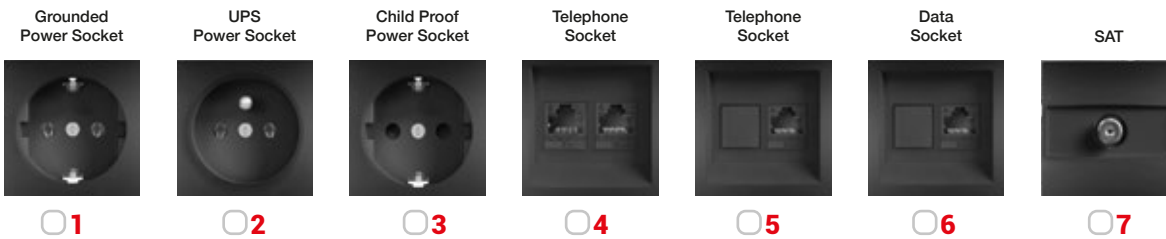

S	CH
A - 16	A - 2
B - 17	B - 3
C - 18	C - 4
D - 14	D - 5
E - 10	E - 21
F - 8	F - 20
G - 31	
H - 22	
I - 23	
J - 30	
K - 28	
L - 26	

STEP 8 Select Socket Type for Module 2

for Modular European Sockets

for European Sockets