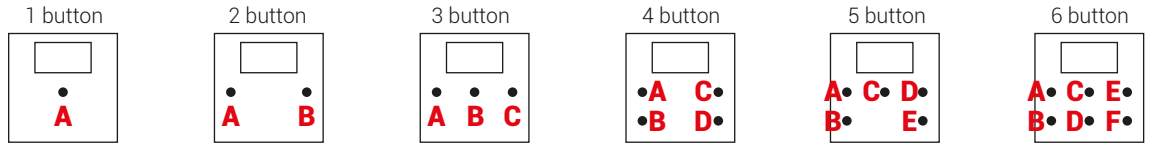

FMI

■ STEP 13 Select Button Type for Module 3

Mona Thermostat

Mona Switch

Mona Card Holder

ICON CHOOSE TEMPLATE

STEP 14 Select Icon for Module 3

 MASTER ON/OFF <input type="radio"/> 1	 CEILING LIGHT ON <input type="radio"/> 2	 CEILING LIGHT OFF <input type="radio"/> 3	 CEILING LIGHT DIM UP <input type="radio"/> 4	 CEILING LIGHT DIM DOWN <input type="radio"/> 5	 LAMP SHADE LIGHT <input type="radio"/> 6	 BEDSIDE LAMP <input type="radio"/> 7	 STANDING LAMP <input type="radio"/> 8	 COVE LIGHT <input type="radio"/> 9	
 BATHROOM LIGHT <input type="radio"/> 10	 BATHROOM LIGHT <input type="radio"/> 11	 MIRROR LIGHT <input type="radio"/> 12	 WC LIGHT <input type="radio"/> 13	 ENTRANCE LIGHT <input type="radio"/> 14	 SPOT LIGHT <input type="radio"/> 15	 LIVING ROOM LIGHT <input type="radio"/> 16	 BEDROOM LIGHT <input type="radio"/> 17	 DRESSING ROOM LIGHT <input type="radio"/> 18	
 MUTE <input type="radio"/> 19	 VOLUME DOWN <input type="radio"/> 20	 VOLUME UP <input type="radio"/> 21	 BLIND UP <input type="radio"/> 22	 BLIND DOWN <input type="radio"/> 23	 DO NOT DISTURB <input type="radio"/> 24	 MAKE UP ROOM <input type="radio"/> 25	 RECEPTION <input type="radio"/> 26	 LAUNDRY <input type="radio"/> 27	
 RELAX SCENE <input type="radio"/> 28	 SLEEP SCENE <input type="radio"/> 29	 MOVIE SCENE <input type="radio"/> 30	 SENSOR ACTIVE <input type="radio"/> 31	 STAY SCENE <input type="radio"/> 32	 AWAY SCENE <input type="radio"/> 33	 NIGHT LIGHT <input type="radio"/> 34	 DAY LIGHT <input type="radio"/> 35	 FAN <input type="radio"/> 36	
 ECO COMFORT <input type="radio"/> 37	 WINTER MODE <input type="radio"/> 38	 SUMMER MODE <input type="radio"/> 39	 MOOD <input type="radio"/> 40	 DRAPE CONTROL <input type="radio"/> 41					