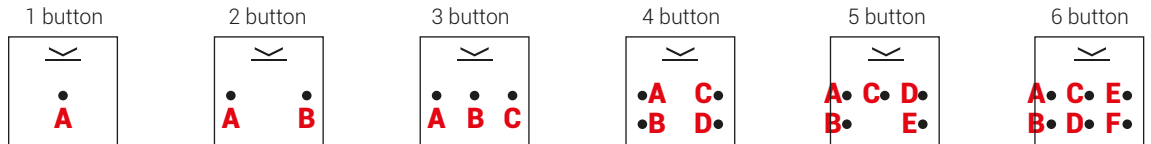

Mona Card Holder

ICON CHOOSE TEMPLATE

STEP 22 Select Icon for Module 5

 MASTER ON/OFF <input type="radio"/> 1	 CEILING LIGHT ON <input type="radio"/> 2	 CEILING LIGHT OFF <input type="radio"/> 3	 CEILING LIGHT DIM UP <input type="radio"/> 4	 CEILING LIGHT DIM DOWN <input type="radio"/> 5	 LAMP SHADE LIGHT <input type="radio"/> 6	 BEDSIDE LAMP <input type="radio"/> 7	 STANDING LAMP <input type="radio"/> 8	 COVE LIGHT <input type="radio"/> 9	
 BATHROOM LIGHT <input type="radio"/> 10	 BATHROOM LIGHT <input type="radio"/> 11	 MIRROR LIGHT <input type="radio"/> 12	 WC LIGHT <input type="radio"/> 13	 ENTRANCE LIGHT <input type="radio"/> 14	 SPOT LIGHT <input type="radio"/> 15	 LIVING ROOM LIGHT <input type="radio"/> 16	 BEDROOM LIGHT <input type="radio"/> 17	 DRESSING ROOM LIGHT <input type="radio"/> 18	
 MUTE <input type="radio"/> 19	 VOLUME DOWN <input type="radio"/> 20	 VOLUME UP <input type="radio"/> 21	 BLIND UP <input type="radio"/> 22	 BLIND DOWN <input type="radio"/> 23	 DO NOT DISTURB <input type="radio"/> 24	 MAKE UP ROOM <input type="radio"/> 25	 RECEPTION <input type="radio"/> 26	 LAUNDRY <input type="radio"/> 27	
 RELAX SCENE <input type="radio"/> 28	 SLEEP SCENE <input type="radio"/> 29	 MOVIE SCENE <input type="radio"/> 30	 SENSOR ACTIVE <input type="radio"/> 31	 STAY SCENE <input type="radio"/> 32	 AWAY SCENE <input type="radio"/> 33	 NIGHT LIGHT <input type="radio"/> 34	 DAY LIGHT <input type="radio"/> 35	 FAN <input type="radio"/> 36	
 ECO COMFORT <input type="radio"/> 37	 WINTER MODE <input type="radio"/> 38	 SUMMER MODE <input type="radio"/> 39	 MOOD <input type="radio"/> 40	 DRAPE CONTROL <input type="radio"/> 41					